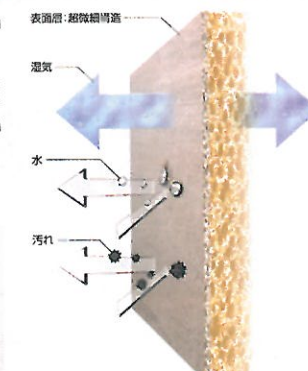

洗いたい物を水栓の下に差し出すだけでバッと水が出て、すすぎと止まります。

普段お手入れする場所はフッ素塗料とフラット設計でラクラク拭き掃除。よく使う道具はラクな姿勢で、引出しを少し開けるだけで出し入れできます。3種類の収納スペースへ一度にアクセスできます。

■ 洗面化粧台

ルミシス

● 工事費用込み
440,000円 (税込)
※給排水換気工事費別途

水栓まわりに水がたまりにくく、お手入れ簡単

● タッチレス水栓 (シャワーホース付)

ブラックカラーの水栓を選択可能。上質な色合いがこだわりの空間を演出します。

● シングルレバーシャワー水栓 (シャワーホース付)

ブラックカラーの水栓を選択可能。上質な色合いがこだわりの空間を演出します。

■ 装飾パネル

エコカラットプラス

● 工事費用込み
49,500円 (税込)
サイズ約900mm×900mm

湿気通すけど、水や汚れはほぼ通さない。

- 湿度がちょうどいいという贅沢
- 臭いが気にならないという快適
- 有害物質から守ってあげるという安心
- キレイがつづくという満足

● カラーバリエーション

■ 浴室

スパーージュ ● 工事費用込み
1,650,000円 (税込)
※給排水、電気設備工事別途

少ない湯量でも、全身浴と同等の身体の芯から温まります。

「肩湯」を使用した半身浴は、全身浴と同等に身体の深部体温が上昇します。入浴により身体の内部の温度が上がると、ストレス解消につながると言われています。

湯にさすられ、解きほぐすような刺激を実現しました。背骨の両脇の筋肉を狙った噴流が、腰まわりを広い範囲にほぐします。ウェーブ吐水は、いままでのジェット噴流とは違った、湯にさすられ、解きほぐされているような感覚を実現。かつてない快感が実感できます。