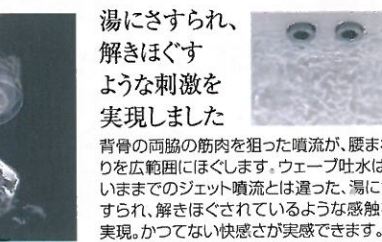

ブラックカラーの水栓を選択可能。上質な色合いがこだわりの空間を演出します。

● シングルレバーシャワー水栓 (シャワーホース付)

ブラックカラーの水栓を選択可能。上質な色合いがこだわりの空間を演出します。

■ 装飾パネル

エコカラットプラス

● 工事費用込み
49,500円 (税込)
サイズ約900mm×900mm

湿気通すけど、水や汚れはほぼ通さない。

- 湿度がちょうどいいという贅沢
- 臭いが気にならないという快適
- 有害物質から守ってあげるという安心
- キレイがつづくという満足

● カラーバリエーション

■ 浴室

スパーージュ ● 工事費用込み
1,650,000円 (税込)
※給排水、電気設備工事別途

少ない湯量でも、全身浴と同等の身体の芯から温まります。

「肩湯」を使用した半身浴は、全身浴と同等に身体の深部体温が上昇します。入浴により身体の内部の温度が上がると、ストレス解消につながると言われています。

湯にさすられ、解きほぐすような刺激を実現しました。背骨の両脇の筋肉を狙った噴流が、腰まわりを広い範囲にほぐします。ウェーブ吐水は、いままでのジェット噴流とは違った、湯にさすられ、解きほぐされているような感覚を実現。かつてない快感が実感できます。

■ アクアフィール

■ 浴室

リデア ● 工事費用込み **858,000円** (税込)
※給排水、電気設備工事別途

サーモバスS

ダブルの保温構造でお湯が冷めにくい

キレイサーモフロア

キレイサーモフロア(暖かい床) 断面図